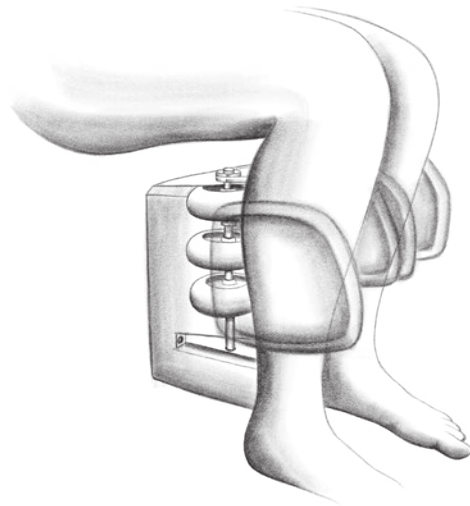

Intelligens többszörös csuklórendszer

A 2-7 csukló bevetése leképezi a gyógytornász kezének mozdulatait

Helytakarékoság

A szék egyetlen érintéssel visszaállítható alapértelmezett állapotába, így soha nem lesz útban

Talpmasszírozó szerkezet

Reflexoterápiás technikák az idegközpontokat stimuláló speciális masszázsszobottal

Vádlímasszázs

Egy dedikált vádlímasszázs robot körkörös és oszcilláló mozgásokat végez, akárcsak az emberi kezek

Kimondottan a karoknak

A karok szorítómasszázs kényeztetésében részesülnek, ami a dedikált masszázsszerkezet hatását egészíti ki.

Többmotoros szerkezet

2-12 motor dolgozik együtt az intenzív masszázs érdekében

Hátmelegítés

Megszünteti a csípő tájékán tapasztalt hidegérzetet a hőszugárzó szorítómasszázs révén

Intelligens, mikro-árammal végzett testhelyzet-beolvasás

A megnövelt testhelyzet-beolvasási pontosság javítja az energetikai szempontból fontos területek megcélzását