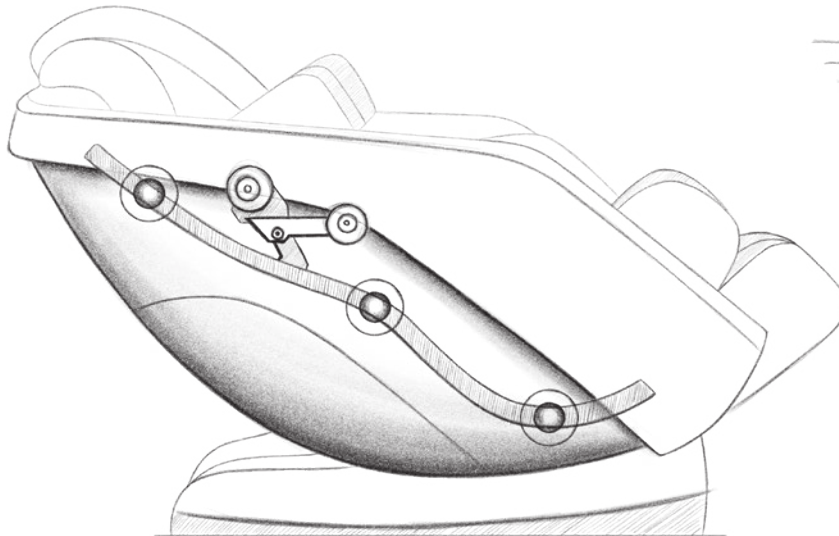

Talpmasszírozó szerkezet

Reflexoterápiás technikák az idegközpontokat stimuláló speciális masszázsszobottal

Vádlímasszázs

Egy dedikált vádlímasszázs robot körkörös és oszcilláló mozgásokat végez, akárcsak az emberi kezek

Kimondottan a karoknak

A karok szorítómasszázs kényeztetésében részesülnek, ami a dedikált masszázsszerkezet hatását egészíti ki.

Többmotoros szerkezet

2-12 motor dolgozik együtt az intenzív masszázs érdekében

Hátmelegítés

Megszünteti a csípő tájékán tapasztalt hidegérzetet a hőszugárzó szorítómasszázs révén

Intelligens, mikro-árammal végzett testhelyzet-beolvasás

A megnövelt testhelyzet-beolvasási pontosság javítja az energetikai szempontból fontos területek megcélzását