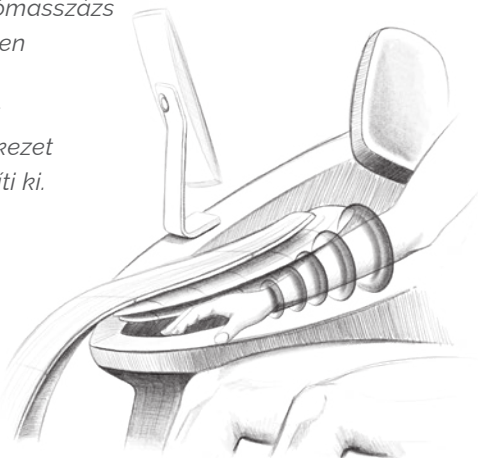

Intelligens többszörös csuklórendszer

A 2-7 csukló bevetése leképezi a gyógytornász kezének mozdulatait

Helytakarékoság

A szék egyetlen érintéssel visszaállítható alapértelmezett állapotába, így soha nem lesz útban

Talpmasszírozó szerkezet

Reflexoterápiás technikák az idegközpontokat stimuláló speciális masszázsszobottal

Vádlímasszázs

Egy dedikált vádlímasszázs robot körkörös és oszcilláló mozgásokat végez, akárcsak az emberi kezek

Kimondottan a karoknak

A karok szorítómasszázs kényeztetésében részesülnek, ami a dedikált masszázsszerkezet hatását egészíti ki.

Többmotoros szerkezet

2-12 motor dolgozik együtt az intenzív masszázs érdekében

Hátmelegítés

Megszünteti a csípő tájékán tapasztalt hidegérzetet a hőszugárzó szorítómasszázs révén

Intelligens, mikro-árammal végzett testhelyzet-beolvasás

A megnövelt testhelyzet-beolvasási pontosság javítja az energetikai szempontból fontos területek megcélzását