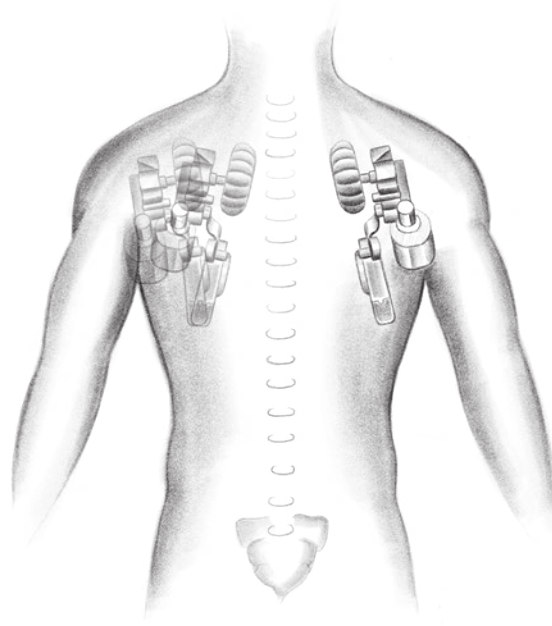

A Cirrus és Stratus modellek a szabadalmaztatott Wave Arrays eljárást a karokra is kiterjesztik, így egyedülálló gyógyhatású masszázst nyújtanak.

A Cirrus a vádlik számára is kínál Wave Arrays eljárást, így ez az egyetlen olyan masszázsfotel a piacon, ami a hátnak dedikált masszázsszerkezeten kívül a kéz és a lábak masszírozására is használ mechanikus rezgőhengereket. Ennek az utánozhatatlan élménynek még ma sincs versenytársa!

“Wave Arrays” Rendszer a karok számára

Elérhető a Cirrus és Stratus modelleken

**“Wave Arrays” Rendszer
a vádlik számára**

Elérhető a Cirrus modellen.

10 D.CORE előny

Deep Core szerkezet

A különleges formatervezésű görgőket az emberi kéz ízületeihez hasonló csuklók hozzák mozgásba, amelyek képesek a mélyizmokat stimuláló, széles ívű mozgásokra. Minden egyes görgőnek saját motorja van, ami úgy van elhelyezve, hogy folyamatos, oszcilláló mozgást végezzen.

Intelligens többszörös csuklórendszer

A 2-7 csukló bevetése leképezi a gyógytornász kezének mozdulatait

Helytakarékoság

A szék egyetlen érintéssel visszaállítható alapértelmezett állapotába, így soha nem lesz útban

Talpmasszírozó szerkezet

Reflexoterápiás technikák az idegközpontokat stimuláló speciális masszázsszobottal

Vádlímasszázs

Egy dedikált vádlímasszázs robot körkörös és oszcilláló mozgásokat végez, akárcsak az emberi kezek