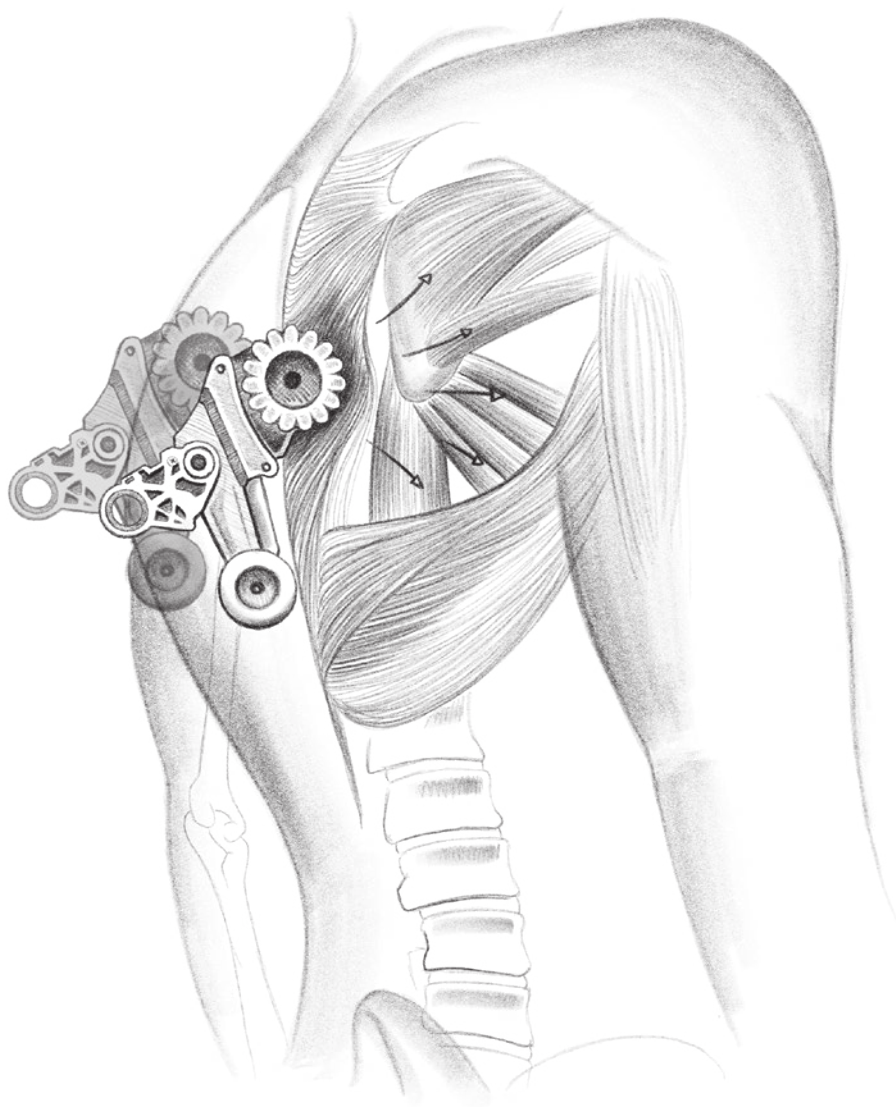

A forradalmi Deep Core masszázsszerkezet felépítése leképezi a szakképzett masször kézmozdulatait, és átfogó terápiás, minőségi, hosszúhatású masszázst biztosít.

A hivatásos gyógytornászok tapasztalatait integrálva, többéves kutatás eredményeként terveztük meg a D.CORE termékcsaládot. Ennek minden masszázsfotele képes az izmok számára mélyreható masszázselményt kínálni az egyedi fejlesztésű 3D+ TrueShiatsu Action masszázseljárás révén.

3D+ TrueShiatsu Action

masszázs-eljárás

A D.CORE forradalmi belső felépítéssel készült, amely képes merőleges nyomást gyakorolni az izmokra és a mély izomcsoportokra hatni, megszüntetve a felhasználó testében tapasztalt feszültséget és a merevség érzését. Ez a szabadalmaztatott 3D+ TrueShiatsu Action masszázseljárás csak ebben a masszázsfotel-családban érhető el.

A mély izomlazítás egyedülálló D.CORE technológiáját egy világhírű hivatásos terapeuta, Dr. Takehiro Isawa mozgásainak elemzése által fejlesztették ki. A NIN Japan kutatói a terápiás ülések során mérték a mester mozgásainak amplitúdóját és az izmokra gyakorolt nyomás mértékét, tanulmányozták ezeket a technikákat, és beépítették a D.CORE termékcsalád masszázsfoteleibe. Még a masszázsgörgők alakját is úgy tervezték, hogy az emberi ujjakhoz hasonlítsanak.

Míg a hagyományos masszázsfotelek a kar- és lábizmok mély ellazítására alkalmatlan kompressziós módszert használnak, a D.CORE masszázsfotelek a kompresszió és a TrueShiatsu ötvözetét használják a hát, a fenék és a végtagok mélymasszázsához, ami maximálisan jótékony hatással van az Ön egész testének jóllétére.