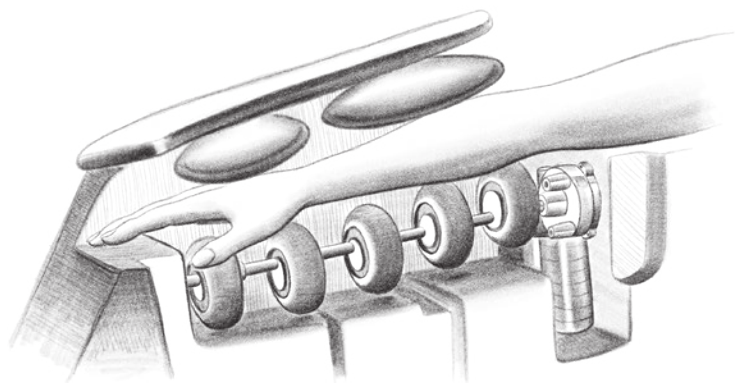

Míg a hagyományos masszázsfotelek a kar- és lábizmok mély ellazítására alkalmatlan kompressziós módszert használnak, a D.CORE masszázsfotelek a kompresszió és a TrueShiatsu ötvözetét használják a hát, a fenék és a végtagok mélymasszázsához, ami maximálisan jótékony hatással van az Ön egész testének jóllétére.

DCore

Kitűnő masszázs **Wave Arrays** eljárással

A teljes testet átfogó, igazán gyógyhatású masszázs biztosításához a D.Core termékcsalád szabadalmaztatta a Wave Arrays technológiát. Ez az iparág egyetlen olyan technológiája, ami masszázshotokat épít be a kéz- és lábmasszázszt végrehajtó masszázsszerkezetekbe.

A Cirrus és Stratus modellek a szabadalmaztatott Wave Arrays eljárást a karokra is kiterjesztik, így egyedülálló gyógyhatású masszázst nyújtanak.

A Cirrus a vádlik számára is kínál Wave Arrays eljárást, így ez az egyetlen olyan masszázsfotel a piacon, ami a hátnak dedikált masszázsszerkezeten kívül a kéz és a lábak masszírozására is használ mechanikus rezgőhengereket. Ennek az utánozhatatlan élménynek még ma sincs versenytársa!

“Wave Arrays” Rendszer a karok számára

Elérhető a Cirrus és Stratus modelleken

**“Wave Arrays” Rendszer
a vádlik számára**

Elérhető a Cirrus modellen.

10 D.CORE előny

Deep Core szerkezet

A különleges formatervezésű görgőket az emberi kéz ízületeihez hasonló csuklók hozzák mozgásba, amelyek képesek a mélyizmokat stimuláló, széles ívű mozgásokra. Minden egyes görgőnek saját motorja van, ami úgy van elhelyezve, hogy folyamatos, oszcilláló mozgást végezzen.