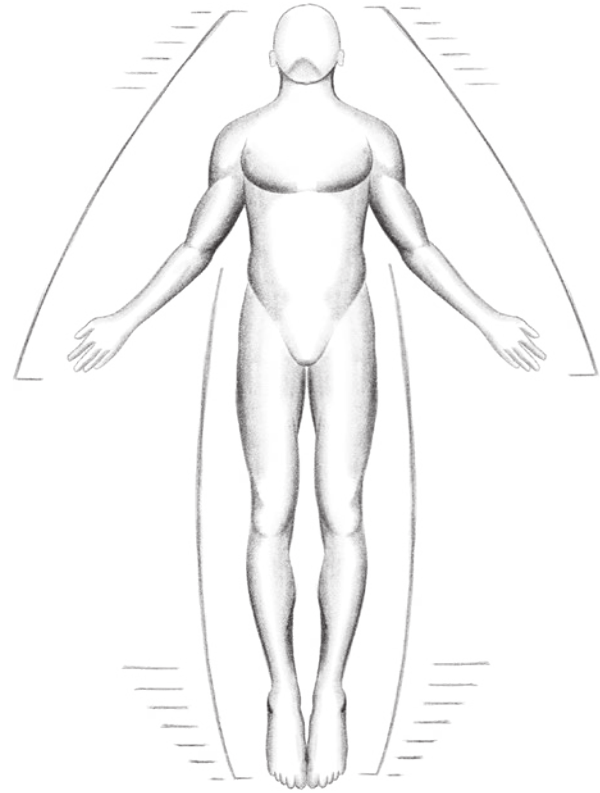

Talpmasszírozó szerkezet

Reflexoterápiás technikák az idegközpontokat stimuláló speciális masszázsszobottal

Vádlímasszázs

Egy dedikált vádlímasszázs robot körkörös és oszcilláló mozgásokat végez, akárcsak az emberi kezek

Kimondottan a karoknak

A karok szorítómasszázs kényeztetésében részesülnek, ami a dedikált masszázsszerkezet hatását egészíti ki.

Többmotoros szerkezet

2-12 motor dolgozik együtt az intenzív masszázs érdekében

Hátmelegítés

Megszünteti a csípő tájékán tapasztalt hidegérzetet a hőszugárzó szorítómasszázs révén

Intelligens, mikro-árammal végzett testhelyzet-beolvasás

A megnövelt testhelyzet-beolvasási pontosság javítja az energetikai szempontból fontos területek megcélzását

SL-íves masszázssín

A teljes hátfelületen követi a test természetes ívét (115 cm!)

Mindennek az alapja: **extra-lefedést biztosító masszázssín**

A D.CORE masszázsfotelek "gerince" az "SL"-íves masszázssín, amelyen a masszázsróbot mozdul el. A 115 cm hosszú masszázssín követi a test természetes ívét, különleges formája pedig lehetővé teszi, hogy a masszázsróbot mélyen hasson a vállakra, a hátra és a fenéktájjra.